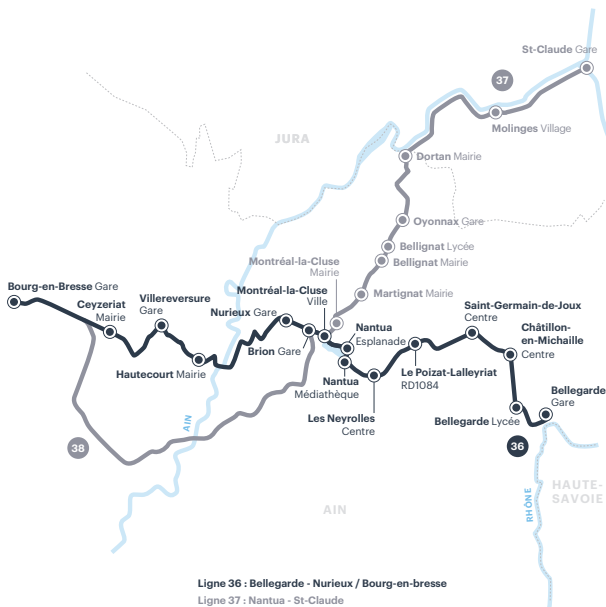

X36

BELLEGARDE NURIEUX / BOURG-EN-BRESSE

La Région vous transporte

Du 9 juillet 2023
au 9 décembre 2023

Ligne 37 : Nantua - St-Claude

Ligne 38 : Bourg-en-bresse - Oyonnax